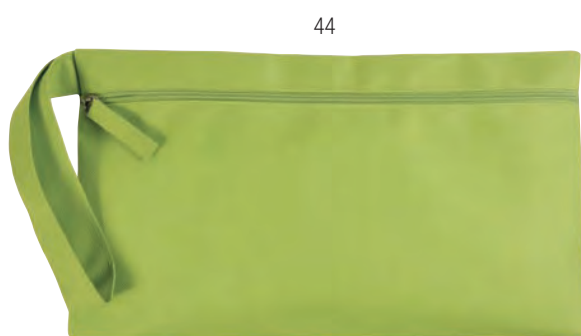

18152

Porta documenti in poliestere melange con chiusura zip e pratica maniglia

cm 29 x 16,5 - poliestere TWOTONE

19139

Porta documenti in poliestere con chiusura zip e pratica maniglia

cm 29 x 16,5 - poliestere 600D