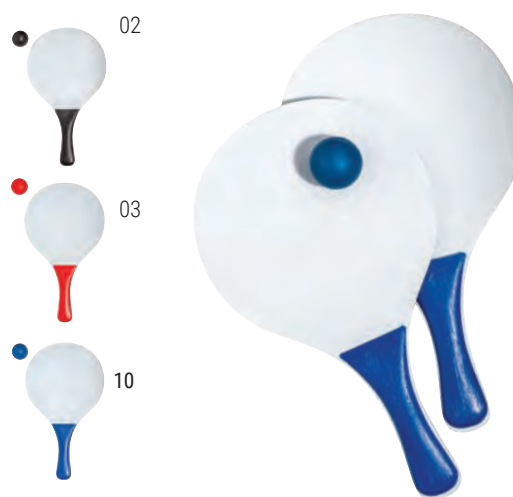

Cuffia da piscina in poliestere taglia junior

taglia junior - poliestere

50/500

16124

Tappetino poggia piedi in poliestere richiudibile e trasformabile in sacca per indumenti

aperto cm ø 65 -
chiuso cm 16 x 11 x 3 - poliestere

20/200

19419

Cuscino gonfiabile da spiaggia in PVC

cm 33 x 25 gonfiato - PVC spessore 0,15mm  50/200

13421

Porta cellulare in PVC impermeabile con cordino

cm 10,5 x 23 - PVC  10/500

18410