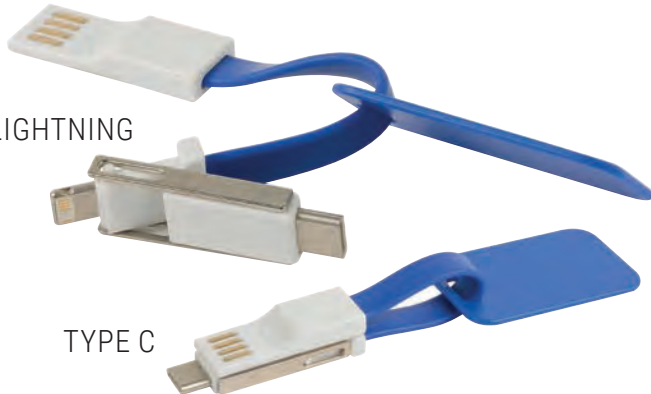

Cavo ricarica con 3 adattatori: MicroUSB, Lightning, USB Type C

cm 5,3 x 3,2 x 1 cavo cm 28 - plastica

100/400

USB

LIGHTNING

TYPE C

01

02