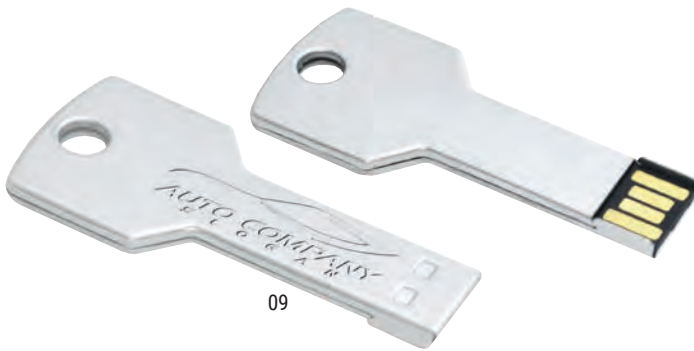

cm 5 x 1,9 x 0,3 - metallo

25/600

- 02
- 03
- 04
- 05
- 09

22461

Chiavetta Usb mini, in metallo **4GB**

cm 3 x 1,3 x 0,6 - metallo

25/600

09