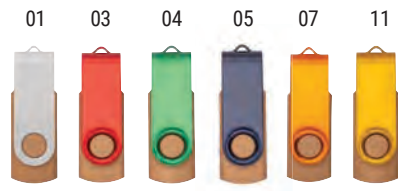

taglia unica - plastica/silicone
NON RESISTENTE ALL'ACQUA

22403	

02

12468

Chiavetta girevole USB **8Gb** ABS gommata/Metallo

cm 5,7 x 1,9 x 1,1 - ABS/metallo  25/600

12464

Chiavetta girevole USB **4Gb** ABS gommata/Metallo

cm 5,7 x 1,9 x 1,1 - ABS/metallo  25/600

22456

Chiavetta USB **4 Gb** in ABS e metallo

cm 5,7 x 2 x 1 - ABS/metallo  25/600

USB IN PAGLIA DI GRANO

22454

Chiavetta USB in paglia di grano, resina biodegradabile e metallo **4Gb**

cm 5,7 x 2 x 1 - paglia di grano/resina biodegradabile  25/600

DIRECT IMPORT USB PERSONALIZZATE
A PARTIRE DA 250 PEZZI. MEMORIE DA 1 A 32 GB.
DISPONIBILI IN 3 SETTIMANE.

USB IN
BAMBÙ

22455

Chiavetta USB in bambù e metallo **4Gb**