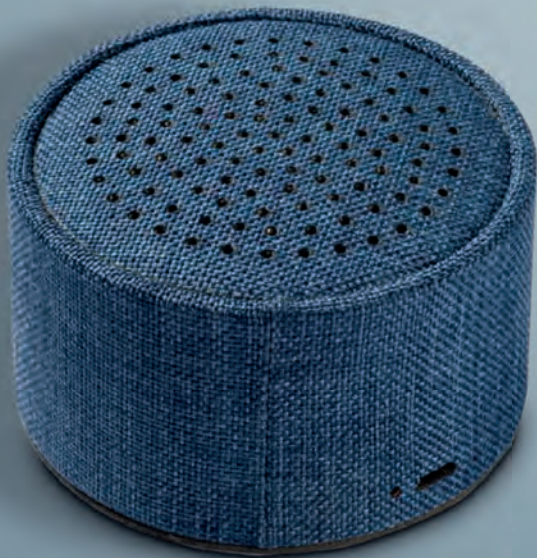

06

**TECH
NOLO
GY**

CUFFIA IN BAMBÙ

02

23410

Cuffie stereo Bluetooth pieghevoli in ABS e bambù, batteria ricaricabile incorporata. Con funzioni di chiamata in vivavoce

cm 16 x 18 - bambù/ABS

 24

02

19408

Cuffia Stereo pieghevole Bluetooth con microfono incorporato, lettore Micro SD per file MP3 precaricati, radio FM. Supporta la modalità di chiamata a mani libere

cm 18 x 18- plastica

 48

AURICOLARI IN R-ABS