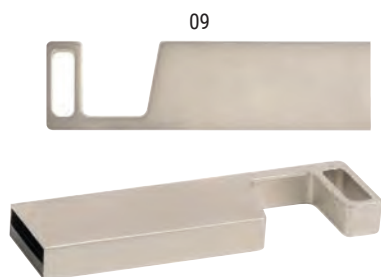

22463

Penna a sfera in metallo con inchiostro nero, con chiavetta USB 4GB

cm 14 x ø 1 - metallo/plastica

 25/600

02

22464

Bracciale USB in PVC **4GB**

cm 22 x 2 x 0,7/0,2 - PVC

25/600

16485

Chiavetta USB **4Gb** con nastro da collo e moschettone

cm 6.5 x 2 x 0.7 - poliestere / plastica 25/600

20414

Chiavetta USB con funzione porta cellulare **4 Gb** in metallo

cm 4,3 x 1,2 x 0,5 - metallo