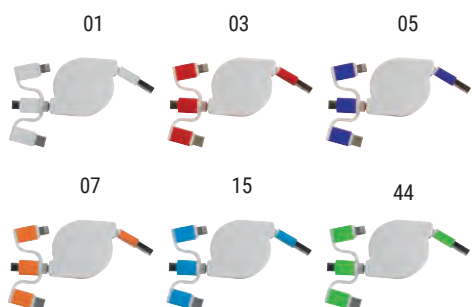

03

10

20406

Cavo di ricarica con adattatori USB/lightning/micro USB/USB type C

cm 2 x 11 x 1,5 - cavo cm 14 - plastica + metallo

100/500

20431

Cavo di ricarica retrattile con prese USB-type C/lighting/microUSB