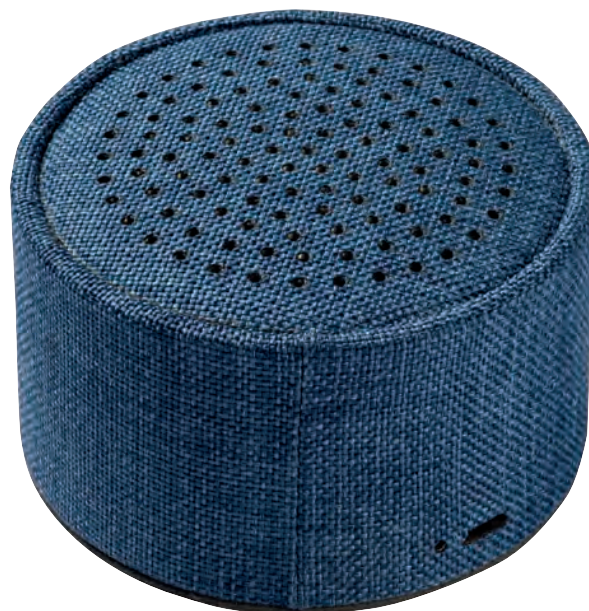

cm 7,5 x 4 x 2,5 - plastica + bambù  50/100

16474

Auricolari stereo in ear in plastica con scatola personalizzabile. Jack 3,5 mm

cm ø 5,4 x 2 - plastica

 50/500

01

18488

Mini altoparlante Bluetooth V 3.0 cilindrico in metallo con microfono incorporato - supporta la modalità di chiamata a mani libere. Cavo Standard di ricarica incluso

cm ø 5,7 x 5,1 - metallo/plastica

 50

01

02

03

09

ALTOPARLANTE IN R-PET

05

23401

Mini altoparlante Bluetooth v 5.0 in R-PET con microfono per chiamate in vivavoce. Cavo standard di ricarica incluso e batteria al litio da 300 mAh integrata

cm 7,5 x 7,5 x 5 - R-PET

25/100

ALTOPARLANTE IN BAMBÙ