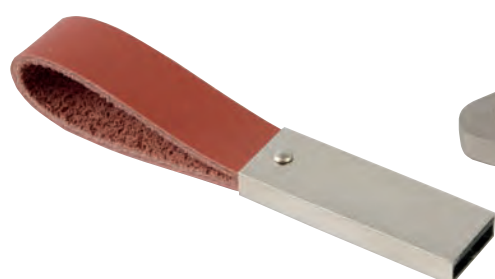

25/600

16485

Chiavetta USB **4Gb** con nastro da collo e moschettone

cm 6.5 x 2 x 0.7 - poliestere / plastica 25/600

20414

Chiavetta USB con funzione porta cellulare **4 Gb** in metallo

cm 4,3 x 1,2 x 0,5 - metallo

20415

Chiavetta USB **4 Gb** con luce LED incorporata per incisione laser

cm 6,4 x 2,4 x 1 - metallo/plastica

12414

Chiavetta USB 4Gb, in plastica a forma di cuore

cm 4,5 x 4 x 1 - ABS

18481

Chiavetta USB **4 Gb** in PU e metallo

cm 7.5 x 1,2 x 0.4 - PU/metallo

18480

Chiavetta USB **4 Gb** in metallo con moschettone

cm 6.x 3 x 0.4 - metallo

13404

Chiavetta USB **4 Gb**, in ABS con puntale touch screen e mini jack per attaccarlo al dispositivo