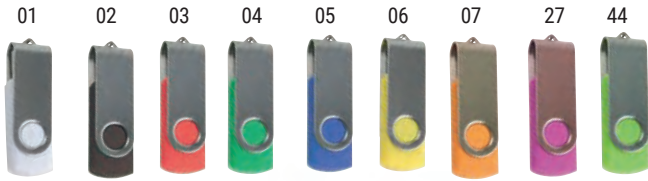

taglia unica - plastica / silicone
NON RESISTENTE ALL'ACQUA

100

20444	

20445

Fitness tracker bracciale in TPU , con funzione di monitoraggio battito cardiaco e pressione sanguigna, contapassi, calorie bruciate, distanza percorsa, monitoraggio sonno, ora, sveglia, avviso di chiamata , messaggi, notifiche, autoscatto, funzione "trova". Bluetooth 4.0 Supporta Android 4.4 e iOS 8 e successivi. NON RESISTENTE ALL'ACQUA

taglia unica - plastica / silicone
NON RESISTENTE ALL'ACQUA

20445	

02

22403

Fitness tracker bracciale in TPU , con funzione di monitoraggio battito cardiaco, pressione sanguigna, livello di ossigeno nel sangue, contapassi, calorie bruciate, distanza percorsa, monitoraggio sonno, ora, sveglia, avviso di chiamata , messaggi, notifiche, autoscatto, funzione "trova". Bluetooth 4.0 Supporta Android 4.4 e iOS 8 e successivi. NON RESISTENTE ALL'ACQUA

taglia unica - plastica/silicone
NON RESISTENTE ALL'ACQUA

22403	

02

12468

Chiavetta girevole USB **8Gb** ABS gommata/Metallo

cm 5,7 x 1,9 x 1,1 - ABS/metallo  25/600

12464

Chiavetta girevole USB **4Gb** ABS gommata/Metallo