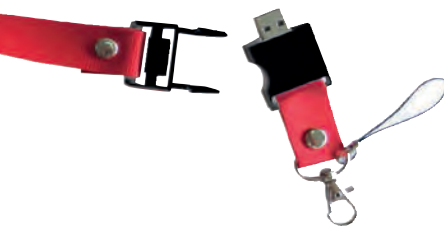

22463

Penna a sfera in metallo con inchiostro nero, con chiavetta USB 4GB

cm 14 x ø 1 - metallo/plastica

 25/600

02

22464

Bracciale USB in PVC **4GB**

cm 22 x 2 x 0,7/0,2 - PVC

25/600

16485

Chiavetta USB **4Gb** con nastro da collo e moschettone

cm 6.5 x 2 x 0.7 - poliestere / plastica 25/600

20414

Chiavetta USB con funzione porta cellulare **4 Gb** in metallo

cm 4,3 x 1,2 x 0,5 - metallo