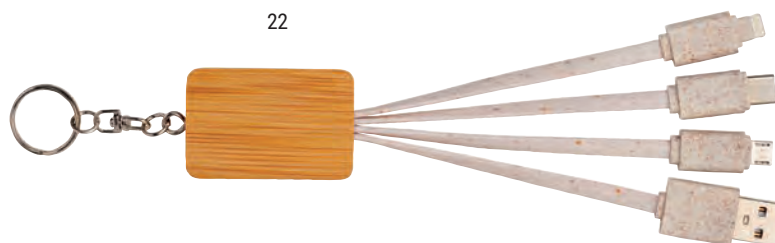

Hub USB con 2 porte USB A e una porta type C, cavo integrato

cm 7,4 x 3,2 x 1 - bambù

 25/200

CAVO IN BAMBÙ

22

23411

Cavo alimentazione usb-type c/lighting/micro usb con portachiaavi

cm 4,5 x 3 x 1 / cavo cm 12 - bambù