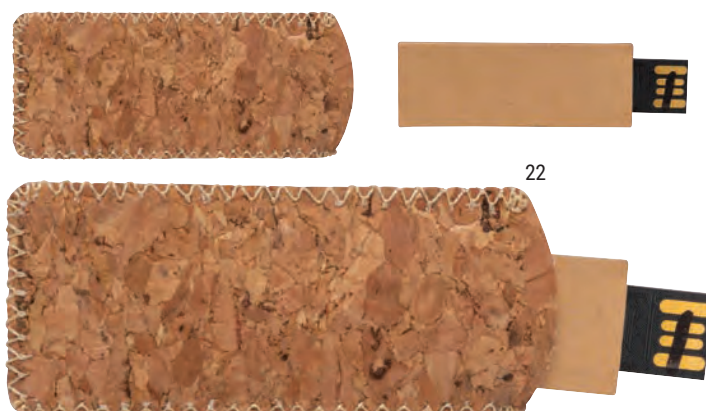

cm 8 x 2 x 0,5 - paglia di grano/resina biodegradabile

25/600

USB IN SUGHERO

22

15453

Chiavetta USB **4 Gb** a forma di turacciolo in sughero
cm 4,9 x 2,25 - sughero  25/100

22

22458