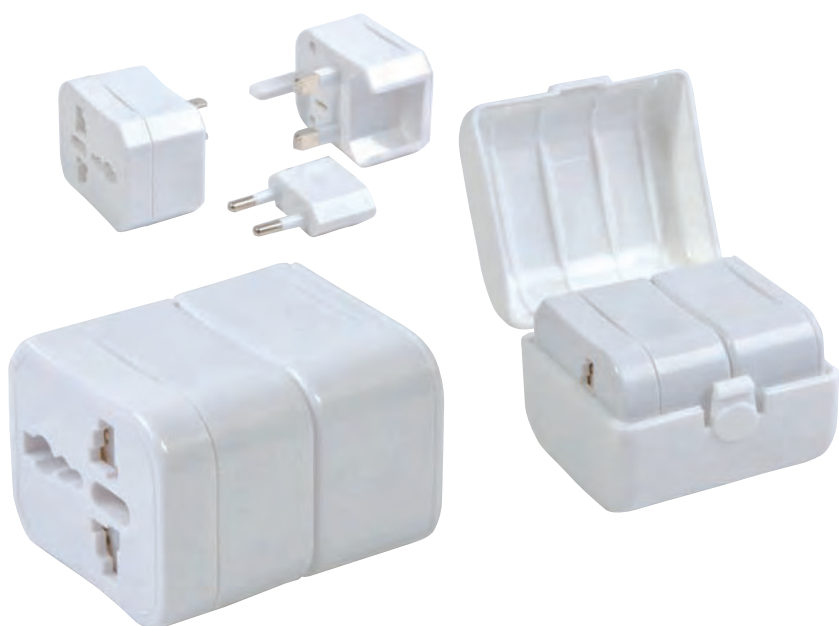

50/250

16462

Supporto universale da auto per smartphone in plastica

cm 7,7 x 3,9 x 2,4 - plastica

50/500

02

16478

Micro caricabatterie USB da auto . Input 12 V, Output 5V/800 mA

cm 2,4 x 2,4 x 5,6 - ABS

50/1000

01

01

14448

Adattatore prese universale con custodia in plastica.
Input e Output: 100-125V 6A oppure 220-250V 6A -
Attenzione !!! non converte la potenza !!!

cm 6,3 x 6,1 x 4,2 - PC