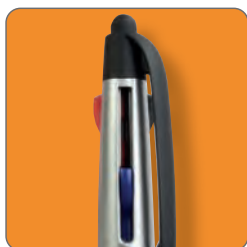

FLUO

06

07

27

44

01

02

03

05

09

31

51

TOUCH SCREEN

17813

Penna a scatto in plastica con 3 refill nei colori blu, nero e rosso, con gommino per touch screen

ø mm 7 - h cm 14,5 - ABS

50/1000