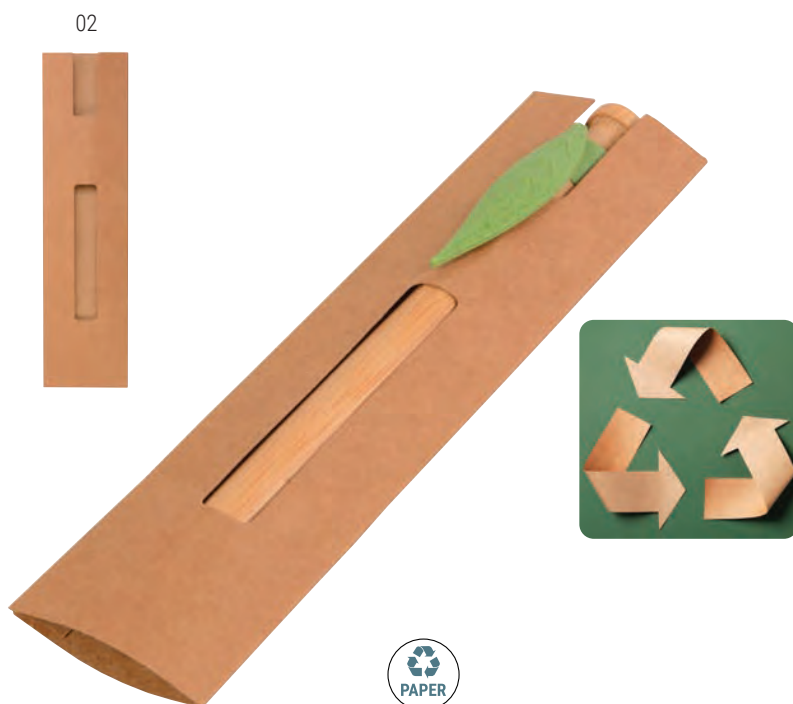

ø mm 10 - h cm 13,9 - alluminio  50/500

20801

€ 0,92

Penna a scatto in alluminio con gommino per touch screen indicata per logo inciso a laser colorato effetto specchio, refill jumbo

ø mm 10 - h cm 14,2 - alluminio  50/500