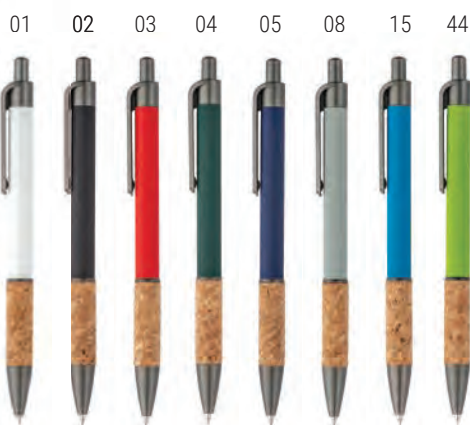

07

WRITING

PENNA IN SUGHERO

22801

Penna a scatto in alluminio, impugnatura in sughero, particolari bruniti

ø mm 10 - h cm 14,5
alluminio/sughero

 50/500

PENNA IN ALLUMINIO RICICLATO E SUGHERO