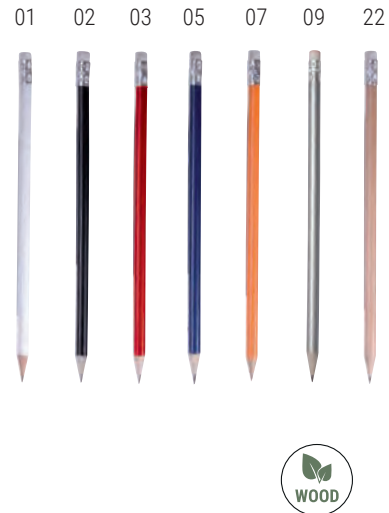

cm 14,5 x 3 - PVC  300/6000

11 WRITING

ON catalogue 2023

12849

€ 0,30

Matita in legno nera con mina in grafite, legno nero, a sezione cilindrica con strass colorato (temperata)

∅ mm 7 - h cm 18 - legno

100/2000

13813

€ 0,10

Matita in legno con mina in grafite, a sezione cilindrica, con gommino bianco (temperata)

∅ mm 7 - h cm 19 - legno

100/2000

16821

€ 0,11

Matita bianca in legno con mina in grafite, a sezione cilindrica, con gommino colorato (temperata)