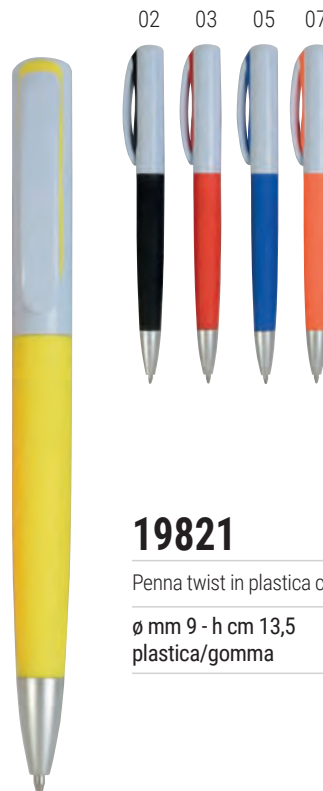

∅ mm 7 - h cm 14 - ABS  50/1000

10823

Penna twist in plastica ideale per agenda

ø mm 5 - h cm 13 - ABS

100/2000

12812

Penna a scatto in plastica ABS, fusto colorato e clip in metallo, refill jumbo

ø mm 10 - h cm 13,5 - ABS

50/1000

02 03 09 10 15

19822

Penna a scatto in plastica con clip in metallo e impugnatura zigrinata

ø mm 7 - h cm 13,5 - plastica  50/1000

02 03 05 07

19821

Penna twist in plastica con fusto gommato

ø mm 9 - h cm 13,5  100/1000
plastica/gomma

02 09

16817

Penna a scatto in plastica, con fusto colorato metallizzato, punta e pulsante cromati, clip in metallo

ø mm 7 - h cm 14 - ABS  50/1000

02 03 06 07 10 15 44