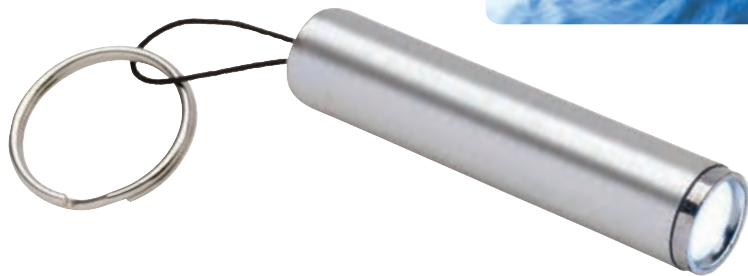

23461

Portachiavi con metro flessibile retrattile, 1 m

cm 4 x 4 - plastica

50/1000

12909

Portachiavi a forma di chiave con luce

cm 6 x 3 - plastica

100/500

23460

Mini torcia in plastica con luce Led per incisione laser con anello portachiavi

cm $\varnothing$ 1,2 x cm 6 h. - plastica

50/1000