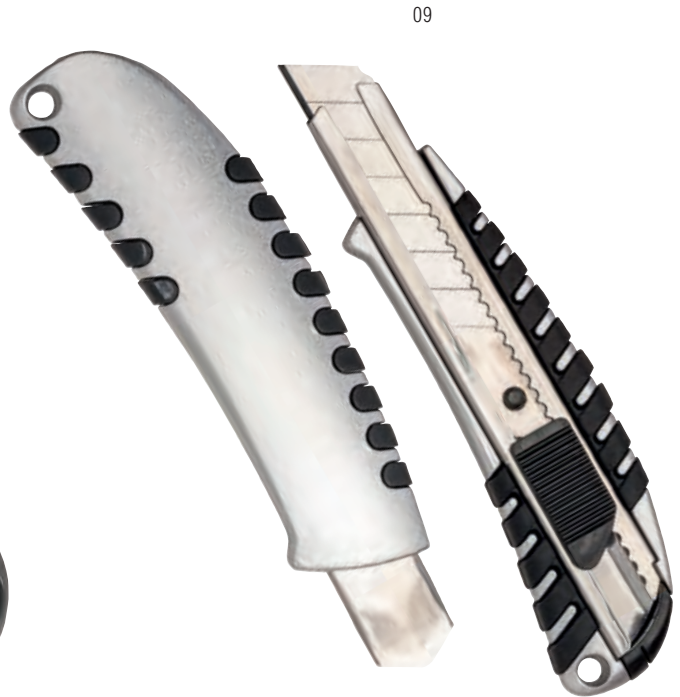

09

23417

Cutter/taglierino in alluminio con fermo lama, medio

cm 15 x 3,5 x 1,8 - alluminio 50/100