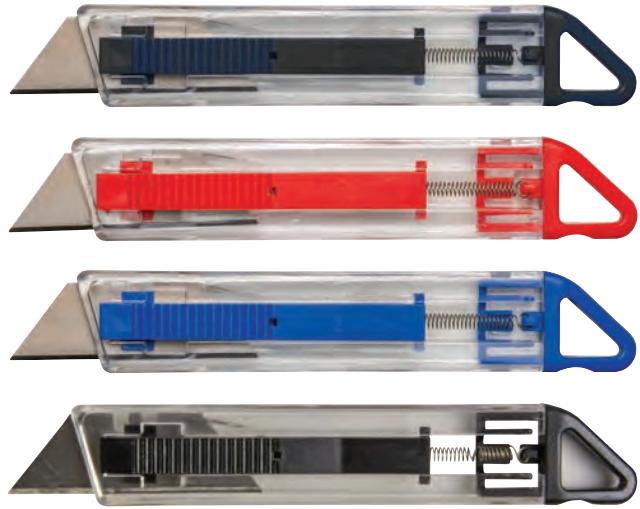

20459

Taglierino trasparente con lama retrattile automatica, medio

cm 13 x 2,3 x 1,5 - plastica + metallo 25/500

02

03

10

16

02

20460

Taglierino con lama retrattile automatica, medio

cm 14 x 3,3 x 2 - plastica + metallo 25/200

09

23417

Cutter/taglierino in alluminio con fermo lama, medio

cm 15 x 3,5 x 1,8 - alluminio 50/100