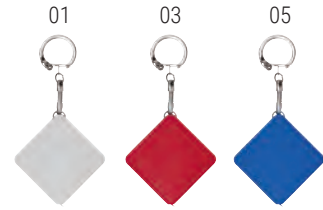

23461

Portachiavi con metro flessibile retrattile, 1 m

cm 4 x 4 - plastica

50/1000