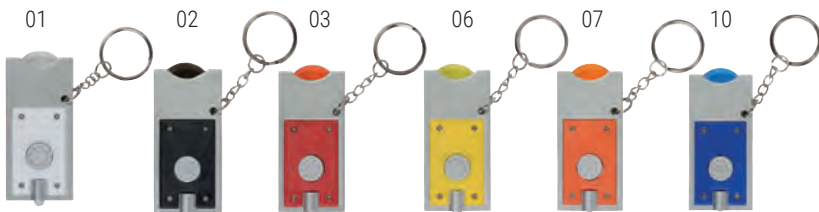

cm 9 x 3,5 - metallo

 50/200

11915

Portachiavi in metallo con gettone per carrello della spesa, confezionato in scatoletta nera singola

cm 6 x 2,3 - metallo

 50/200

13907

Portachiavi in plastica con gettone per carrello della spesa

cm 2,8 x 6 x 0,4 - plastica  250/1000

11901

Portachiavi in plastica con gettone per carrello della spesa e luce LE

cm 6,5 x 2,8 - plastica - 1 LED   50/500

15902

Portachiavi in plastica con gettone per carrello della spesa e luce a 2 led