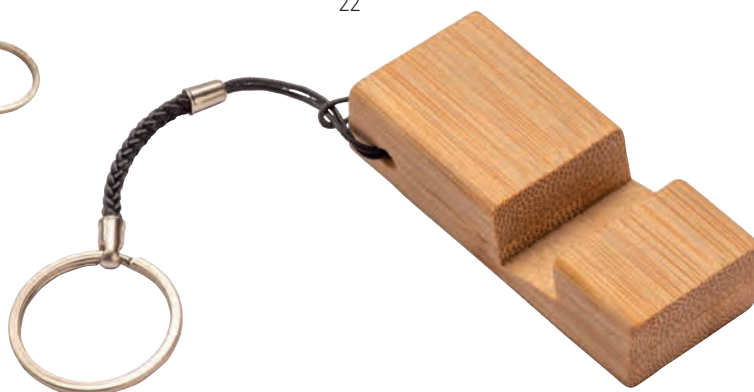

Portachiavi in metallo tondo, con particolare frontale in bambù

cm 4 x 7 - bambù + metallo

 50/500

PORTACHIAVI IN BAMBÙ

23901

Portachiavi in metallo con apribottiglie, con particolare frontale in bambù

cm 4 x 11 x 0,3 - bambù + metallo  50/400

22

22904

Portachiavi rettangolare in bambù con stand portacellulare

cm 6 x 2,5 - bambù  50/500

22

PORTACHIAVI IN SUGHERO

23902

Portachiavi rotondo in metallo e sughero

cm 4,5 x 8 x 0,3 - sughero

 100/400

22

23903

Portachiavi rettangolare in metallo e sughero

cm 8,5 x 3 x 0,3 - sughero + metallo

 50/400

22