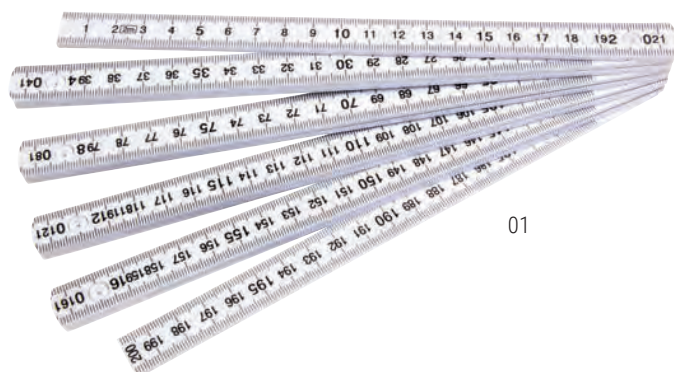

01

21410

Metro pieghevole snodabile in plastica, lunghezza 2 mt con 10 maglie in PS

cm 21 x 3 x 1,7 - PS

50/100