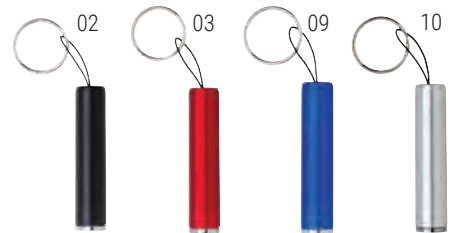

23460

Mini torcia in plastica con luce Led per incisione laser con anello portachiavi

cm $\varnothing$ 1,2 x cm 6 h. - plastica

50/1000