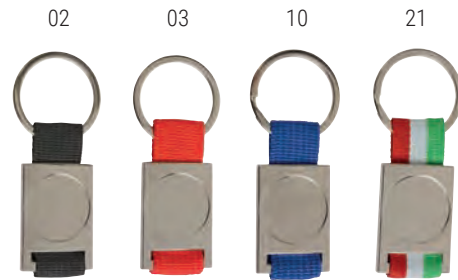

PORTACHIAVI IN PET RICICLATO

23904

Portachiavi in r-pet con placchetta in metallo cromato

cm 12 x 3 x 0,5 - R-pet + metallo

 50/500

02

08

05

cm 10,5 x 3,5 - PU

 50/500

20918

Portachiavi in metallo/nylon. Spazio centrale idoneo per logo in resina confezionato in scatola nera

cm 8,7 x 3,5 x 5 - metallo + nylon  50/250

10918

Portachiavi in metallo/nylon confezionato in scatola nera

cm 8,7 x 3,5 x 5 - metallo + nylon  50/200

21901

Portachiavi in metallo (nickel free) con funzione di no-touch per ascensore, pos, bancomat - gettone per carello della spesa - apribottiglie - apriporte; confezionato in scatola nera