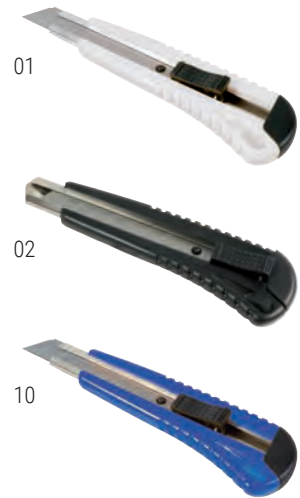

17466

Set multiutensile multifunzione in metallo con pinze, tagliafilo, cacciavite, lima, coltello, levacapsule, seghetto, apriscatole e apribottiglie in astuccio di poliestere

cm 6,6 x 2,7 x 1,8 - metallo + plastica 12/120