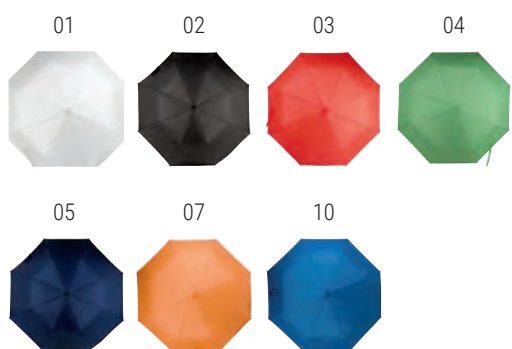

CON ASTUCCIO
IN TINTA

17502

Mini ombrello manuale con astuccio in tinta

21" - ø cm 96 - poliestere 190T 12/60

CON ASTUCCIO
IN TINTA

06501

Mini ombrello automatico con manico curvo gommato e astuccio in tinta

21" - ø cm 97 poliestere pongee 190T 12/48