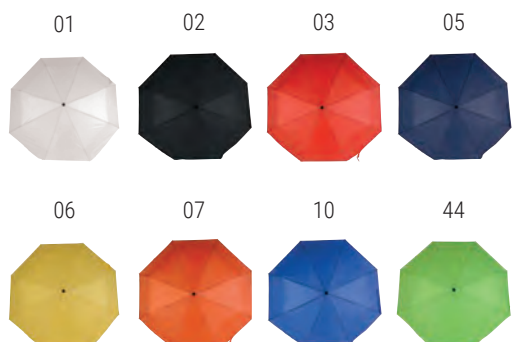

30" - ø cm 132 - poliestere pongee 190T  
antivento - struttura in fiberglass

TECNOLOGIA  
**ANTIFULMINE**

02

05

**03018**

Ombrello golf automatico, manico dritto, fusto e puntale in alluminio

30" - ø cm 130  
poliestere pongee 190T - antivento