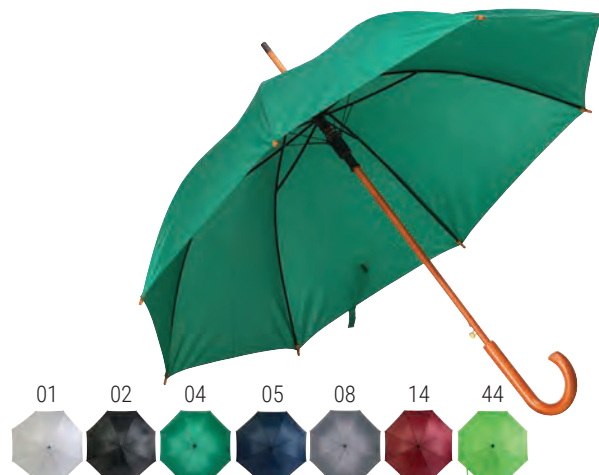

14501

Ombrello automatico con fusto, puntale, manico e puntalini in legno

23" - ø cm 104 - poliestere 190T 12/36