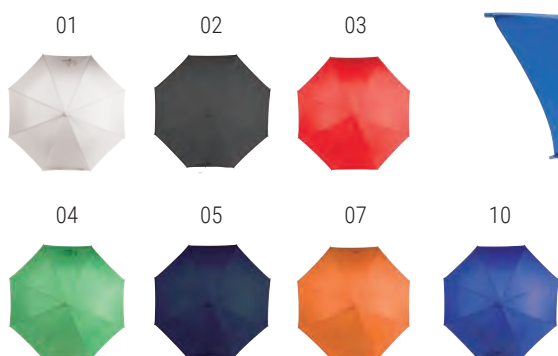

06502

Ombrello automatico, manico e puntale gommati

23" - ø cm 104 12/36
poliestere pongee 190T - antivento

19525

Ombrello automatico con fusto in metallo e manico curvo in plastica, nastro di chiusura personalizzabile

23" - ø cm 105 - poliestere 170T 12/36