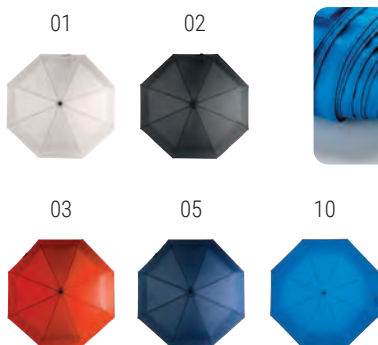

CON ASTUCCIO
IN TINTA

06504

Ombrello automatico con manico curvo in legno e astuccio in tinta

27" - ø cm 127 - poliestere 190T 12/24