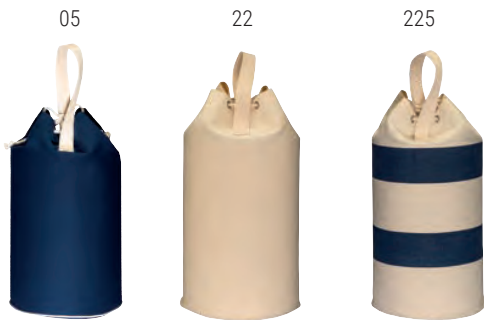

COTONE RICICLATO

23118

Sacca in policotone riciclato 280 g/m² con tracolla

cm ø 24 x h 45 cm 10/100
cotone + poliestere 280 g/m² - 60% riciclato 40% vergine