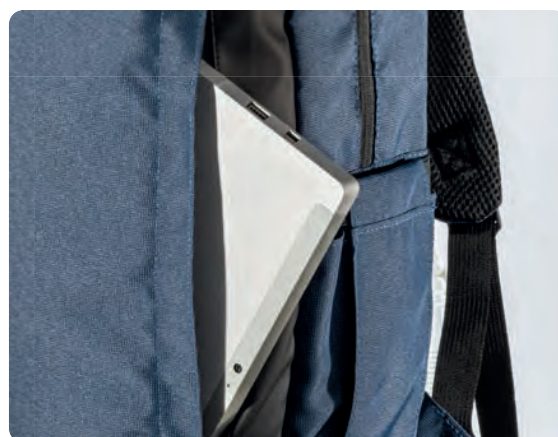

COLLEZIONE
R•LIVE

ECO•DYED BIZ
DM23112

Zaino porta PC (15") in PET riciclato con tintura ecologica. Compartimento interno imbottito per notebook, 1 tasca frontale con cerniera, 1 tasca laterale porta bottiglia. Presa USB

cm 29,5 x 45,5 x 10 - 22 l
R-PET 600D eco dyed

05

08