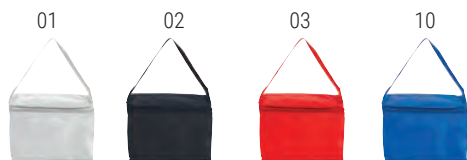

01

02

03

10

**11133**

Borsa termica in poliestere, manici lunghi e interno argentato e chiusura con zip

cm 37 x 23 x 20  
poliestere 600D / PE 3mm

 20