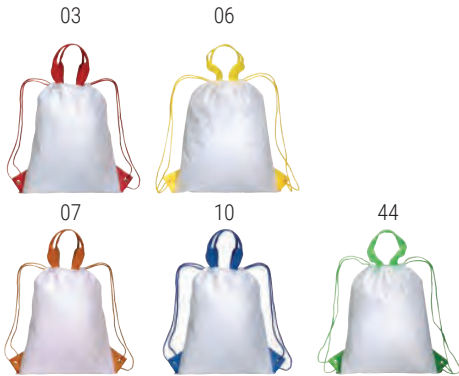

19154

Zainetto bianco in poliestere con maniglia e cordini colorati, chiusura a strozzo e angoli rinforzati

cm 34 x 42 - poliestere 210T

50/200

14142

Zainetto tricolore in poliestere con chiusura a strozzo e angoli rinforzati

cm 37 x 40 - poliestere 210T

50/250

21