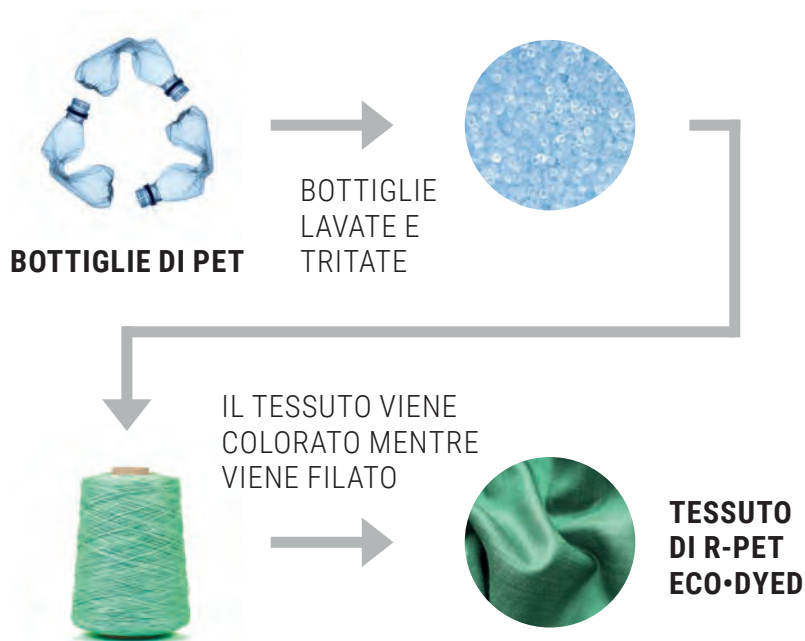

# ECO•DYED RECYCLED POLYESTER

**LA TINTURA ECO•DYED COMPORTA L'AGGIUNTA DEL PIGMENTO DI COLORE DIRETTAMENTE ALLA SOLUZIONE DI PLASTICA FUSA, PRIMA CHE LA FIBRA VENGA PRODOTTA.**

I processi convenzionali di tintura in massa (che utilizzano coloranti sintetici) richiedono un'enorme quantità di acqua ed energia, con conseguenti rifiuti ed emissioni di carbonio. Utilizzare la tintura ecologica può comportare una riduzione fino all'87% del consumo di acqua e un risparmio complessivo del 58% di CO2 rispetto alla tintura in massa, con un numero notevolmente inferiore di sostanze chimiche rilasciate dall'intero processo.