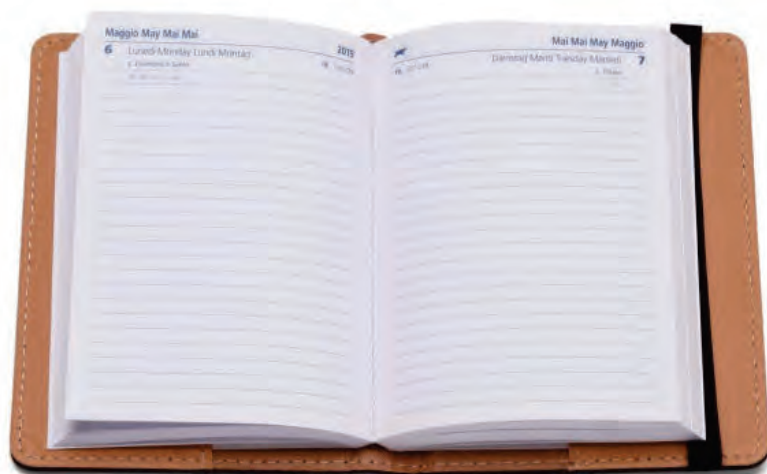

blu

0320 Agenda Giornaliera

- Penna inclusa, chiusura con elastico
- Interno estraibile cm 9x13, 320 pag. carta usomano bianca 60gr.
- cm 9x13
- Sughero e PU Termovirante
- 1/50
- In astuccio