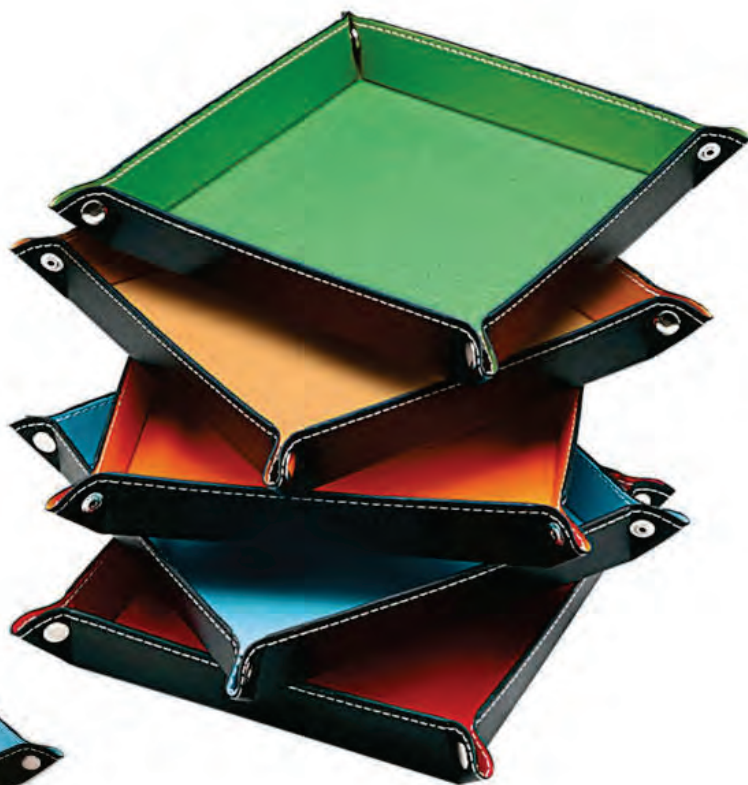

2825_Pocket_ Vuota tasche

cm 22x22
Similpelle
25/100
In astuccio

- Sky
- Rosso
- Arancio
- Cuoio
- Verde