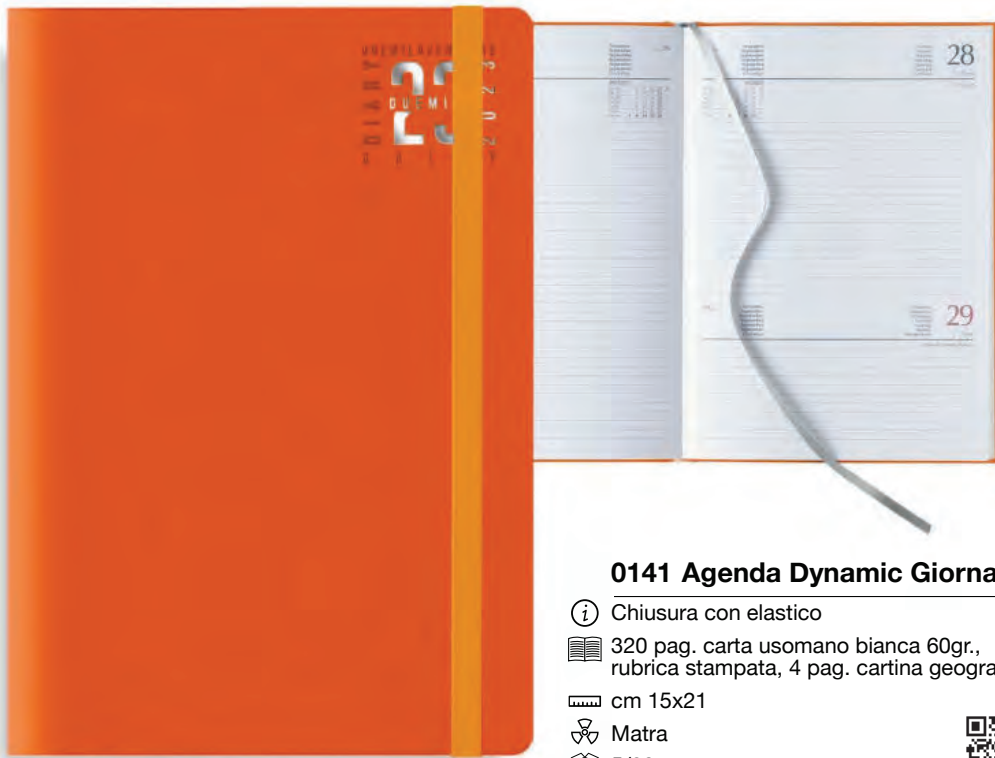

Su richiesta astuccio **A004**

0141 Agenda Dynamic Giornaliera

- Chiusura con elastico
- 320 pag. carta usomano bianca 60gr., rubrica stampata, 4 pag. cartina geografica
- cm 15x21
- Matra
- 5/20

arancio

**NEW
COLOR**