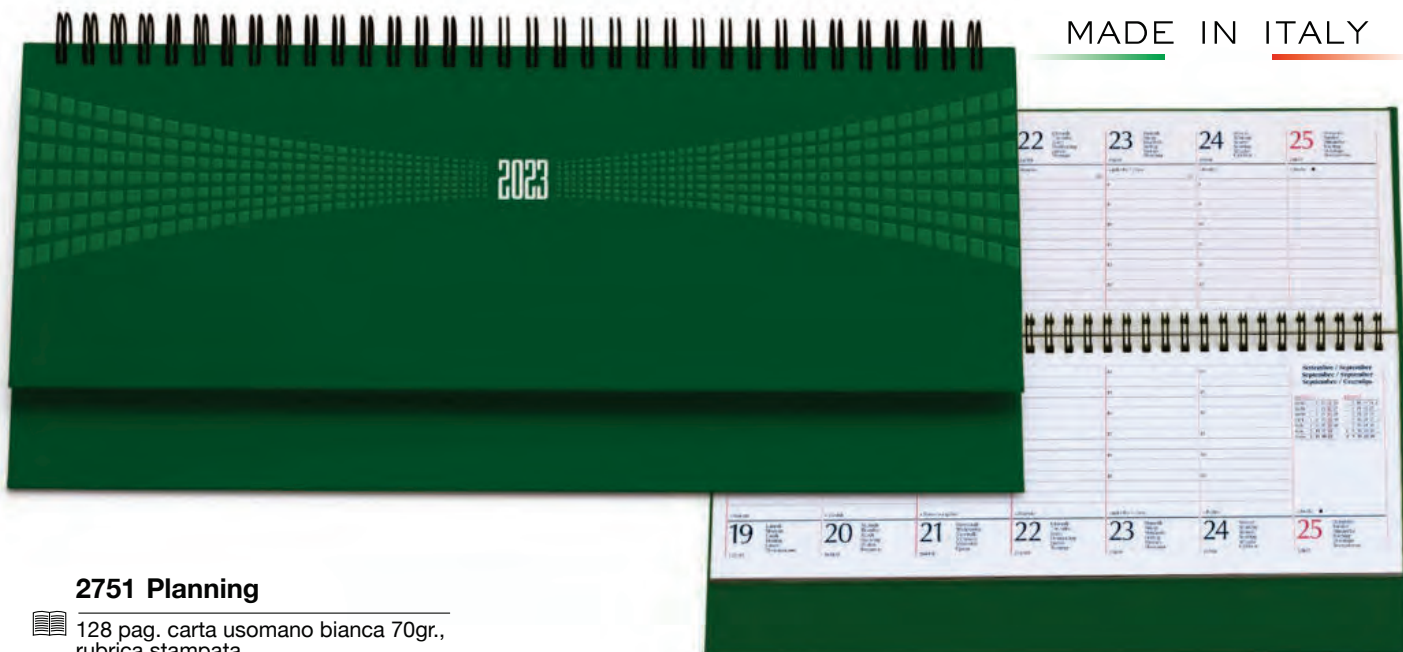

20

Su richiesta astuccio **A007**

royal

cielo

bianco

arancio

verde

verde acqua