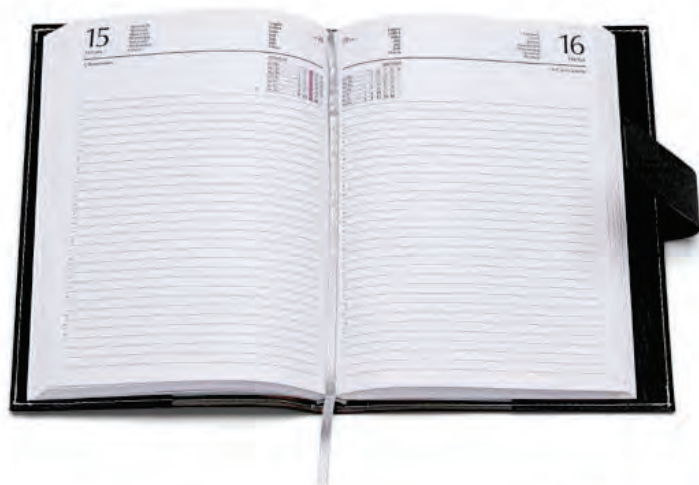

nero

0361 Agenda Giornaliera

- Varie tasche p/documenti, inserto per penna, chiusura calamitata
- Interno estraibile cm 17x24, sabato e domenica abbinati, 320 pag. carta usomano bianca 60gr.
- cm 17x24
- PU Termovirante
- 1/30
- In astuccio