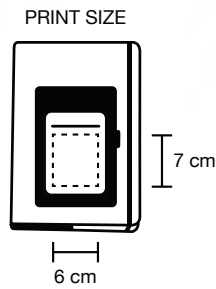

2080_Romany_Block Notes

- ❗ Carta bianca, 100 fogli / 200 pagine
  P/card esterno, p/cellulare, inserto per penna
- 📏 cm 14,2x20,5
- ♻️ PU Termovirante
- 📦 30
- ✉️ In astuccio