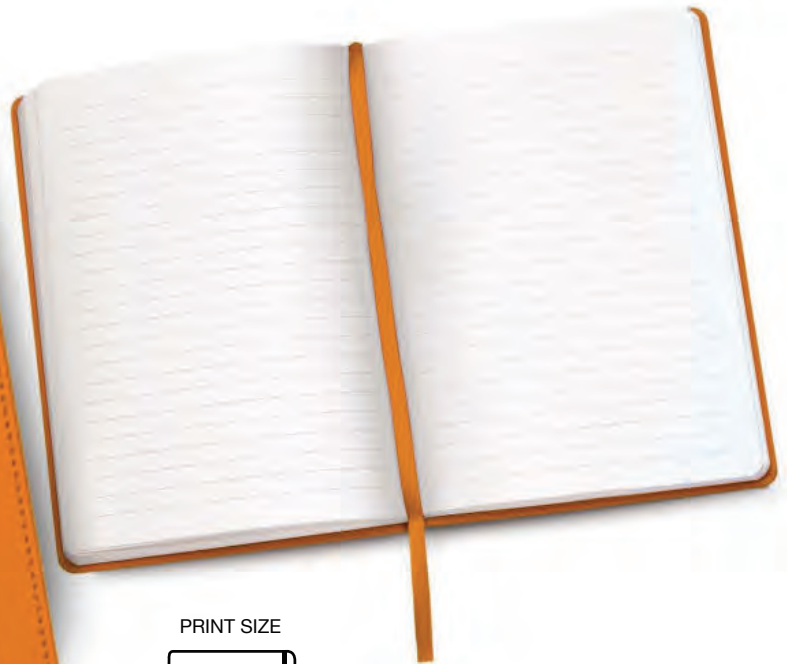

2080_Romany_Block Notes

- ❗ Carta bianca, 100 fogli / 200 pagine
  P/card esterno, p/cellulare, inserto per penna
- 📏 cm 14,2x20,5
- ♻️ PU Termovirante
- 📦 30
- ✉️ In astuccio