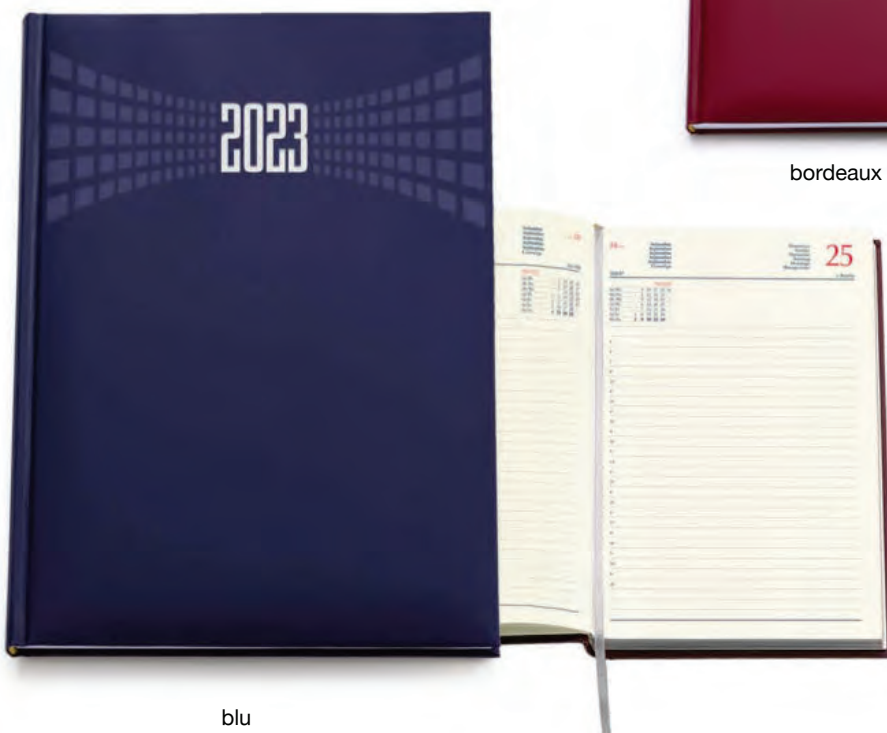

0162 Agenda Giornaliera

- Interno quadrettato
- 320 pag. carta usomano bianca 60gr., rubrica stampata, 4 pag. cartina geografica
- cm 15x21
- Matra
- 20

MADE IN ITALY

Su richiesta astuccio **A004**

blu

0180 Agenda Giornaliera

- Sabato e domenica separati
- 400 pag. carta avorio 60gr., taglio bianco, rubrica stampata, 4 pag. cartina geografica
- cm 15x21
- Matra
- 20