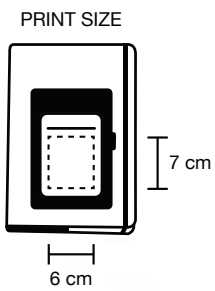

0338 Agenda Giornaliera

- P/card esterno, p/cellulare, inserto per penna
- Interno estraibile cm 15x21, sabato e domenica abbinati, 320 pag. carta usomano bianca 60gr
- cm 15x21
- PU Termovirante
- 1/30
- In astuccio

NEW
COLOR