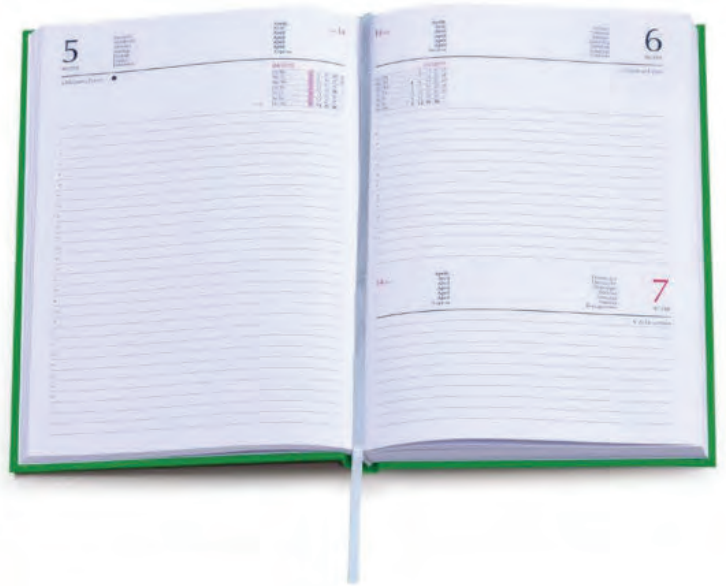

nero

verde

blu

verde

MADE IN ITALY

arancio

0187 Agenda Giornaliera

 320 pag. carta usomano bianca 60gr.,
rubrica stampata, 4 pag. cartina geografica